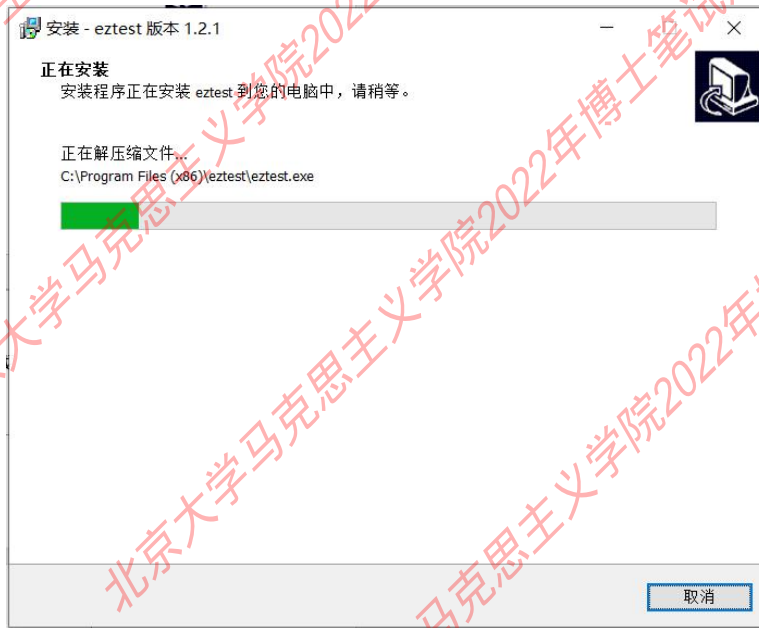

(1)

于 Windows (Win7 Win10) Mac OS (10.13)

作 o

包下 ， 以 Windows 为例 ， 击 包即

， 下 2

i

(2)

3 单击“下”按钮，上一步会“eztest”下